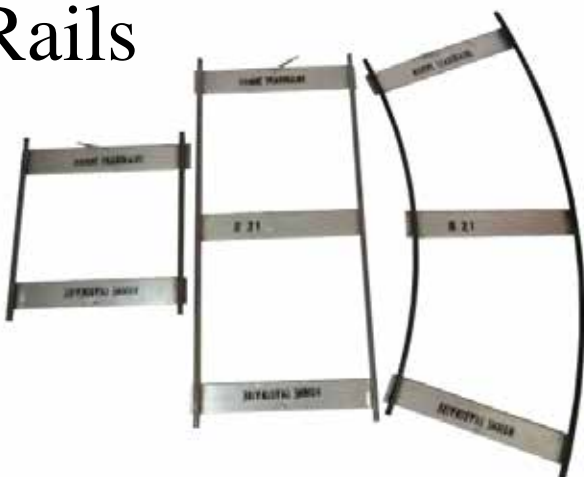

HOMME IMAGINAIRE PROD

Vente de machinerie

Grue

Travelling

www.hommeimaginaire.com

Fiche technique travelling

Plateau

Dimensions : 100 cm x 72 cm

(passe entre les portes)

Poids : 12 kg

Livré avec roues folles et barre de poussée.

Écartement des roues au standard 62 cm

Dolly aluminium

Roues fixes

Poids : 2,5 kg

Écartement des roues au standard 62 cm

Plateau

Dolly

Rails

Tarifs

Plateau 600 €

Dolly 350 €

le rail :

- droit 150 cm 250 €

75 cm 200 €

- Courbe 1/8e 350 €

Nos Pack

N°1 - Plateau + deux rails de 150 cm 950 €

N°2 - Plateau + deux rails courbe 1150 €

N°3 - Dolly + un rail de 150 cm 550 €

Fiche technique grue 1

Longueur: 3 Mètres, 4,5 M et 6 M